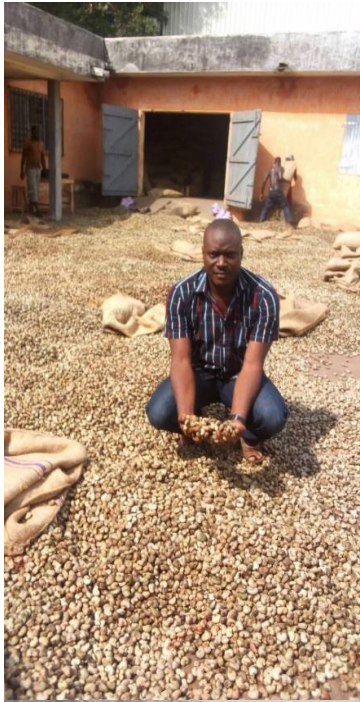

pate d'Arachide

PAPAYE SOLO

CITRON

NOIX DE COCO FRAICHE

NOIX DE COCO SEC

NOIX DE COCO RAPPEE

SM DEVIS International
GROUPE COMPAGNY LIMITED

Cajou brut et décortiquée, Amandes de karité, Cacao....
Nous pouvons vous livrer plus de 10 milles d'amande de karité par mois