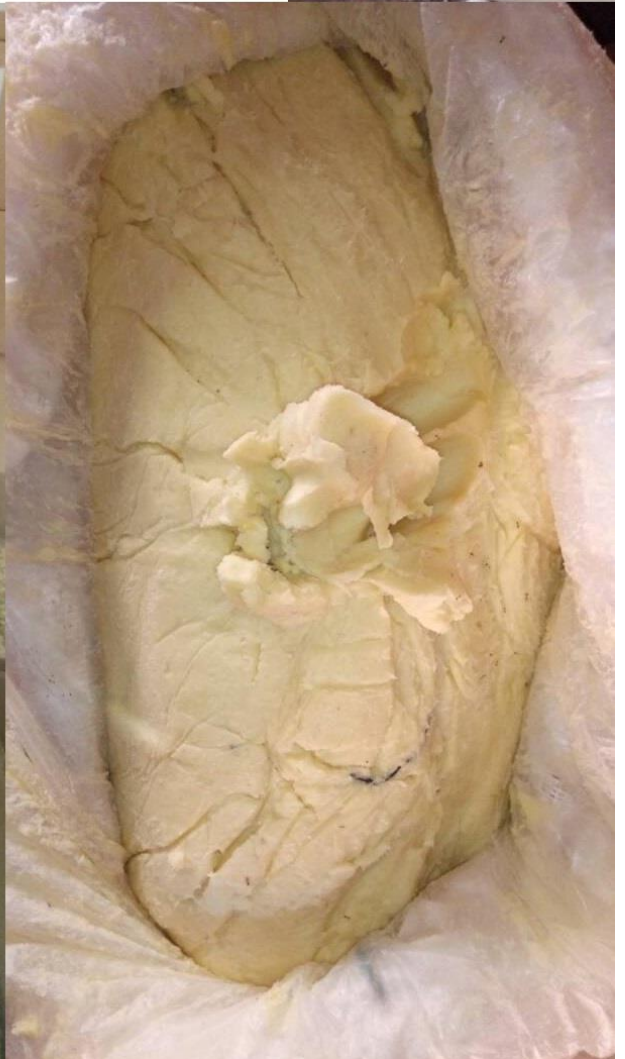

SM DEVIS International
GROUPE COMPAGNY LIMITED