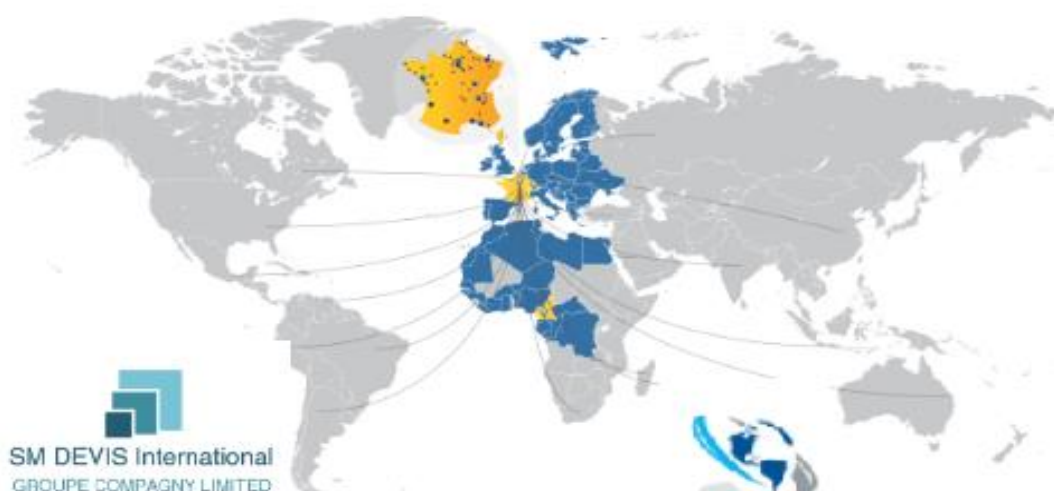

SM DEVIS INTERNATIONAL est la division Export du **GROUPE COMPAGNY LTD** entreprise spécialisée dans les échanges commerciaux de **matériaux de base pour la construction** et plus particulièrement dans les branches des fers et aciers, et des bois de construction dans plus de 90 pays dans le monde. Actuellement notre savoir-faire vous fait bénéficier de notre réseau d'usines et de notre recherche constante des meilleurs frais d'approche, grâce auxquels nous vous assurons les meilleurs rapports qualité/prix. ***De plus nous disposons d'équipes sur place pour vérifier la qualité des marchandises notamment au départ de Chine et de Turquie.***

Notre longue expérience du commerce international vous apporte la garantie du meilleur service.

SM DEVIS INTERNATIONAL is a company specializing in the trade of basic materials for the construction industry and more particularly in the branches of irons and steels and timber. Nowadays our know-how enables you to benefit from our network of factories and our constant search for the best approach costs, with which we assure you the best quality / price ratio. We also have on-site teams to check the quality of the goods, especially from China and Turkey.

Our long experience in international trade brings you the guarantee of the best service.

SM DEVIS INTERNATIONAL 111 AVENUE VICTOR HUGO 75784 PARIS CEDEX France
Tel : +33 1 82 88 78 32 F ax : +33 1 82 88 78 32 Mail : contact@sm-devis.fr