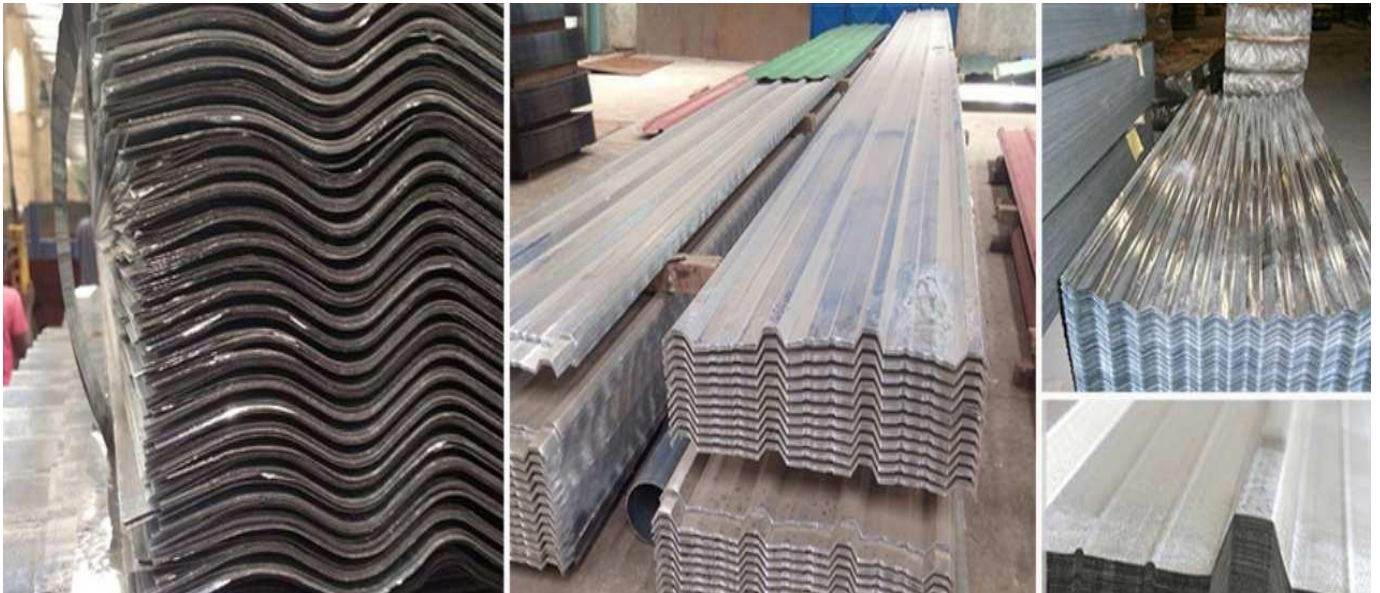

SM DEVIS International
GROUPE COMPAGNY LIMITED

SM DEVIS INTERNATIONAL 111 AVENUE VICTOR HUGO 75784 PARIS CEDEX France
Tel : +33 1 82 88 78 32 Fax : +33 1 82 88 78 32 Mail : contact@sm-devis.fr

Copyright© 2017 – SM DEVIS International - All rights reserved.